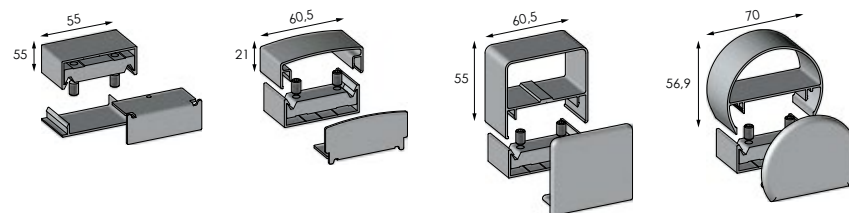

## LES PROFILS DÉCORATIFS DE FAÇADES :

Longueur : sur-mesure jusqu'à 6 ml

Dimensions de profils :

**Rectangulaires** : 50 x 20 mm, 80 x 20 mm, 100 x 18 mm, 150 x 18 mm.

**Aile d'avion** : 150 x 34 mm

## LES PROFILS DE GARDES DE CORPS :