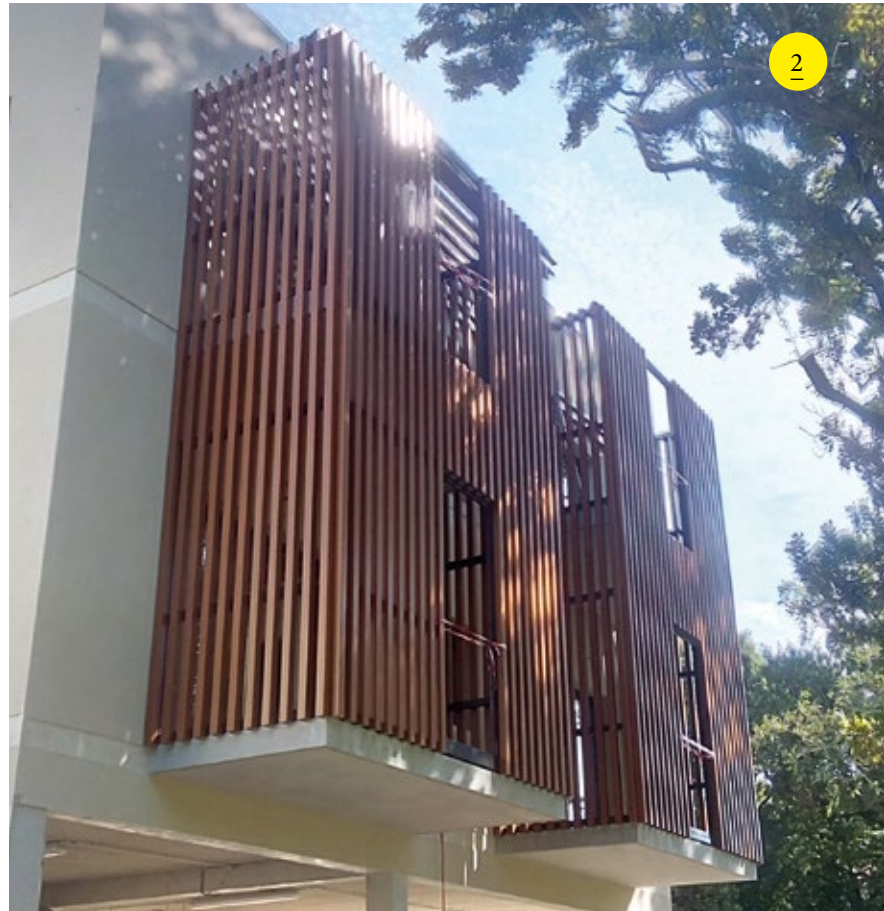

Nous répondons également à toutes vos demandes spécifiques : autres profils, plaxage de vos propres profils... N'hésitez pas à contacter notre bureau d'étude.

- 1 - Lames en pose horizontale et verticale sur bardage, finitions laquées et imitations bois
- 2 - Lames en pose verticale sur structure métallique, finition imitation bois
- 3 - Lames en pose horizontale sur structure métallique, finition imitation bois
- 4 - Lames en pose horizontale sur structure bardage, finition imitation bois