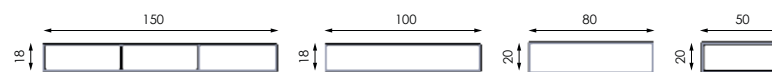

## LES PROFILS DÉCORATIFS DE FAÇADES :

Longueur : sur-mesure jusqu'à 6 ml

Dimensions de profils :

**Rectangulaires** : 50 x 20 mm, 80 x 20 mm, 100 x 18 mm, 150 x 18 mm.

**Aile d'avion** : 150 x 34 mm