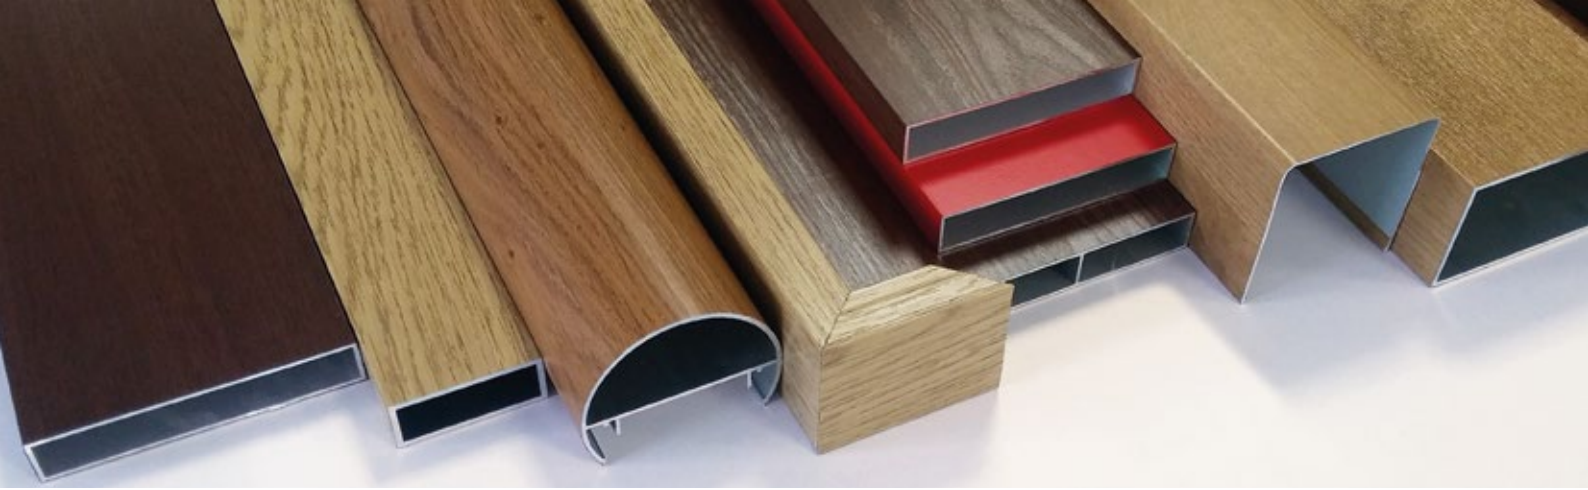

Profilage Enrobage Moulurage

**Profilés décoratifs de façades,  
ombrières, mobiliers urbains**

Faites la **différence !**  
avec Pro Steel

# Profils décoratifs de façades, ombrières, mobiliers urbains...

Pro Steel a mis au point des lames décoratives pour habiller tous types de bâtiments et structures : industriel, individuel ou collectif, pour le neuf ou la rénovation, abris bus...

## LES PROFILS DÉCORATIFS DE FAÇADES :

Longueur : sur-mesure jusqu'à 6 ml

Dimensions de profils :

**Rectangulaires** : 50 x 20 mm, 80 x 20 mm, 100 x 18 mm, 150 x 18 mm.

**Aile d'avion** : 150 x 34 mm